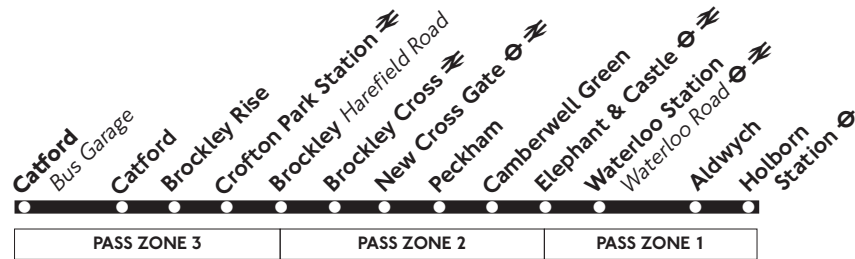

171

Catford - Peckham - Holborn

Daily

Mondays to Fridays

Catford Bus Garage	0400	0420	0442	0500	0558	0658	0804	1807	2355
Catford Lewisham Town Hall	0403	0433	0445	0503	0601	0701	0808	1810	2358
Brockley Rise Chandos	0410	0440	0452	0510	Then 0608	0710	0821	1821	0005
Brockley Cross	0415	0445	0457	0515	about 0613	Then about 0716	Then about 0829	Then about 1826	Then about 0010
New Cross Gate	0421	0451	0503	0521	every 0619	every 0724	every 0839	every 1834	every 0016
Peckham High Street Rye Lane	0427	0457	0509	0527	12 0625	10 minutes 0736	8 minutes 0853	10 minutes 1842	12 minutes 0022
Camberwell Green	0431	0501	0513	0531	mins 0629	until 0744	until 0903	until 1849	until 0026
Elephant & Castle	0440	0510	0522	0540	until 0638	0756	0917	1900	0035
Waterloo Station	0445	0515	0527	0545	0644	0803	0926	1906	0040
Aldwych	0448	0518	0530	0548	0647	0808	0931	1909	0043
Holborn Station	0450	0520	0532	0550	0649	0811	0934	1911	0045

Saturdays

Catford Bus Garage	0400	0430	0500	0530	0600	0615	0630	0645	0700	0715	0730	0857	1657	1707
Catford Lewisham Town Hall	0403	0433	0503	0533	0603	0618	0633	0648	0703	0718	0733	0900	1701	1711
Brockley Rise Chandos	0410	0440	0510	0540	0610	0625	0640	0655	0710	0725	0740	0909	1712	1720
Brockley Cross	0415	0445	0515	0545	0615	0630	0645	0700	0715	0730	0745	Then about 0914	Then about 1717	1725
New Cross Gate	0421	0451	0521	0551	0621	0636	0651	0706	0721	0736	0751	every 0921	every 1723	1731
Peckham High Street Rye Lane	0427	0457	0527	0557	0627	0642	0657	0712	0727	0742	0757	12 minutes 0929	8 minutes 1732	1740
Camberwell Green	0431	0501	0531	0601	0631	0650	0701	0716	0731	0746	0801	until 0934	until 1739	1747
Elephant & Castle	0440	0510	0540	0610	0640	0655	0710	0725	0740	0755	0810	0943	1751	1759
Waterloo Station	0445	0515	0545	0615	0645	0700	0715	0730	0745	0800	0815	0949	1757	1805
Aldwych	0448	0518	0548	0618	0648	0703	0718	0733	0748	0803	0818	0952	1800	1808
Holborn Station	0450	0520	0550	0620	0650	0705	0720	0735	0750	0805	0820	0954	1802	1810

Catford Bus Garage	1717	1855	2355
Catford Lewisham Town Hall	1720	1858	2358
Brockley Rise Chandos	1729	1907	0005
Brockley Cross	1734	Then about 1912	Then about 0010
New Cross Gate	1740	every 1918	every 0016
Peckham High Street Rye Lane	1749	10 minutes 1925	12 minutes 0022
Camberwell Green	1756	until 1931	until 0026
Elephant & Castle	1808	1941	0035
Waterloo Station	1814	1946	0040
Aldwych	1817	1949	0043
Holborn Station	1819	1951	0045

Sundays and Public Holidays