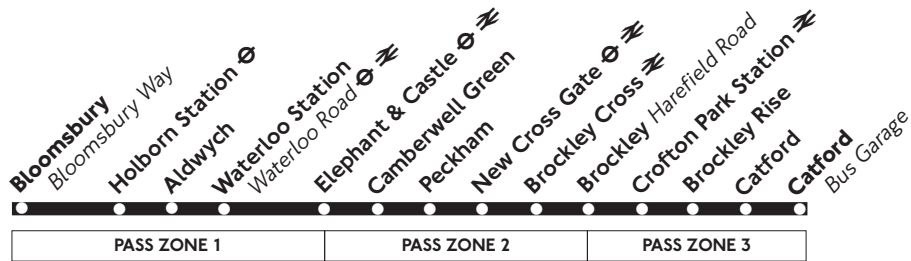

### Mondays to Fridays

<b>Bloomsbury</b> Bloomsbury Way	0500	0520	0540	0558	0611	0623	0635	0647	0658	0708	1632	1755	1855	2355
<b>Holborn Station</b> ⚡	0501	0521	0541	0559	0612	0624	0637	0649	0700	0710	1634	1757	1857	2356
<b>Aldwych</b>	0503	0523	0543	0601	0614	0627	0640	0652	0703	0713	1641	1804	1904	2358
<b>Waterloo Station</b> ⚡	0506	0526	0546	0604	0617	0630	0643	0655	0706	0716	Then 1648	Then 1811	Then 1909	Then 0001
<b>Elephant &amp; Castle</b> ⚡	0511	0531	0551	0609	0622	0635	0648	0700	0711	0721	about 1655	about 1818	about 1914	about 0006
<b>Camberwell Green</b>	0520	0540	0600	0618	0631	0644	0657	0709	0720	0731	every 1710	every 1833	every 1927	every 0015
<b>Peckham High Street</b> Rye Lane	0524	0544	0604	0622	0635	0648	0701	0713	0724	0736	10 1717	8 1840	10 1933	12 0019
<b>New Cross Gate</b> ⚡	0531	0551	0611	0629	0642	0655	0708	0720	0731	0743	mins 1727	mins 1850	mins 1940	mins 0026
<b>Brockley Cross</b> ⚡	0536	0556	0616	0634	0648	0701	0714	0726	0737	0750	until 1735	until 1858	until 1946	until 0031
<b>Brockley Rise</b> Chandos	0541	0601	0621	0641	0655	0708	0721	0733	0746	0759	1744	1907	1953	0036
<b>Catford</b> Lewisham Town Hall	0548	0608	0628	0648	0702	0715	0728	0741	0754	0807	1755	1915	2000	0043
<b>Catford</b> Bus Garage	0552	0612	0632	0652	0706	0719	0732	0745	0758	0811	1759	1919	2004	0047